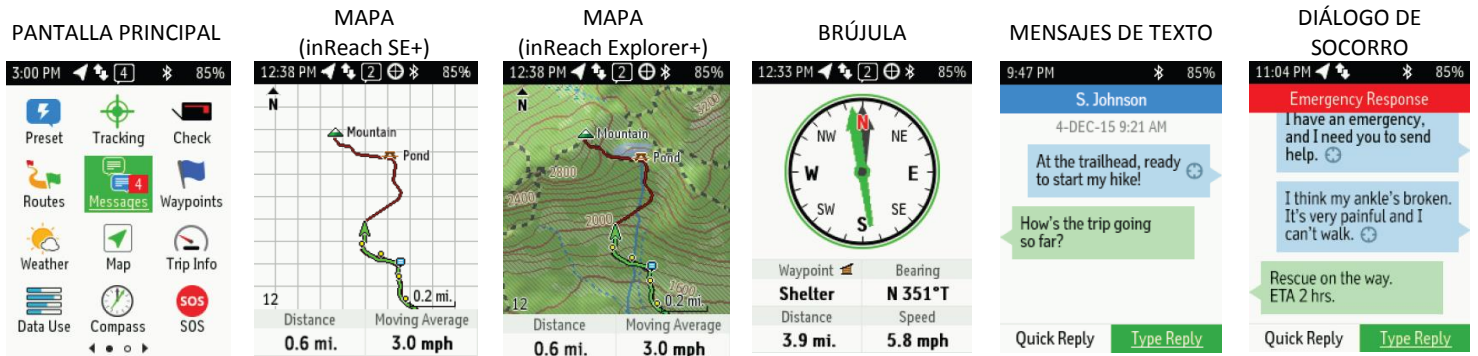

PANTALLA:

TABLA COMPARATIVA:

	inReach SE®+	inReach Explorer®+
Mensajería bidireccional	•	•
Cobertura global por satélites Iridium™	•	•
Llamada de Socorro (SOS) interactiva y bidireccional	•	•
Seguimiento de la localización y capacidad para compartirla	•	•
Almacenamiento en la nube y planificador de rutas	•	•
Se vincula con dispositivos móviles	•	•
Navegación: rutas, waypoints y tracks	•	•
Meteorología	•	•
Mapas topográficos precargados		•
Sensores de navegación incorporados Brújula, altímetro barométrico y acelerómetro		•

PLANES DE DATOS DE COMUNICACIÓN:

	SEGURIDAD	RECREATIVO	EXPEDICIÓN	EXTREMO	TARIFA ADICIONAL
SOS	Ilimitado	Ilimitado	Ilimitado	Ilimitado	
Mensajes de texto	10	40	Ilimitado	Ilimitado	
Mensajes preconfigurados	Ilimitado	Ilimitado	Ilimitado	Ilimitado	
Intervalos de seguimiento	10 Min.	10 Min.	10 Min.	2 Min.	
Puntos de seguimiento	0.12€ c.u.	Ilimitado	Ilimitado	Ilimitado	
Pings de localización (check in)	0.12€ c.u.	Ilimitado	Ilimitado	Ilimitado	
CARGOS MENSUALES					
Contrato anual	14.99€	29.99€	59.99€	99.99€	Activación:24.99€ Cambio plan (inferior)29.99€
Planes de libertad	19.99€	44.99€	79.99€	124.99€	Tarifa anual: 29.99€
SOBRECARGOS					
Mensajes (cada uno)	0.65€	0.65€	N/A	N/A